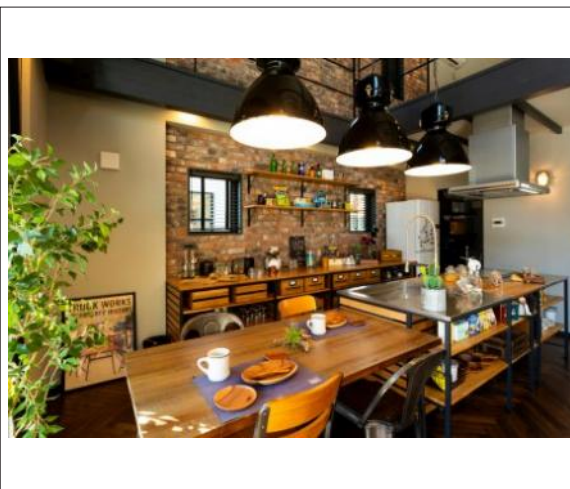

福井市石盛1丁目 BROOKLYN LIFE モデルハウス 福井市石盛1丁目 BROOKLYN L

写真1

写真2

地図

間取り図

物件概要

分譲地名	福井市石盛1丁目 BROOKLYN LIFE モデルハウス
区画名	福井市石盛1丁目 BROOKLYN L

販売価格	2,960万円
所在地	福井県福井市福井市石盛1丁目1909
交通	JR北陸本線「森田駅」徒歩約14分
小学校/中学校	森田小学校 / 森田中学校
ポイント	