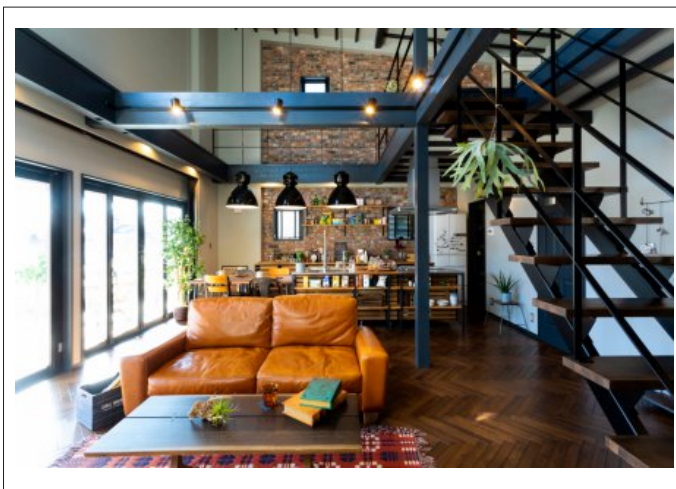

福井市石盛1丁目 BROOKLYN LIFE モデルハウス 福井市石盛1丁目 BROOKLYN L

写真1

写真2

地図

間取り図

物件概要

分譲地名	福井市石盛1丁目 BROOKLYN LIFE モデルハウス
区画名	福井市石盛1丁目 BROOKLYN L

販売価格	2,960万円
所在地	福井県福井市福井市石盛1丁目1909
交通	JR北陸本線「森田駅」徒歩約14分
小学校/中学校	森田小学校 / 森田中学校
ポイント	